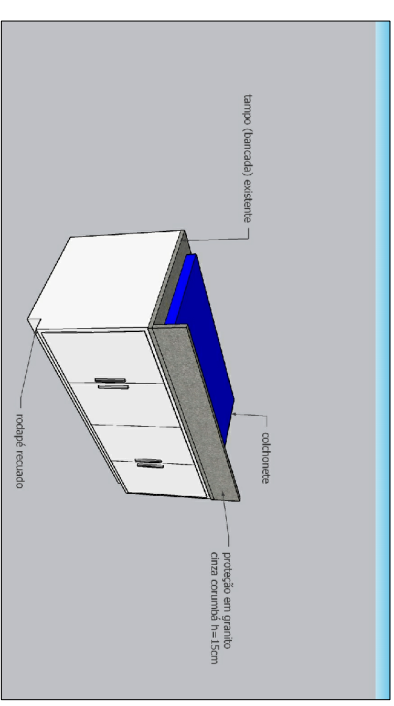

bancada de ranito
cinza corumbá (existente)

saia do granito e=2cm
h=15cm

Planta baixa

E: 1/20

VISTA A

Prefeitura Municipal de São Pedro do Sul
Móvel de interiores - Escola Zilda Arnns Neumann
Secretário de Educação: Claudio Bayer
Projeto: Arq^a Jenifer Godoy Daltrozo